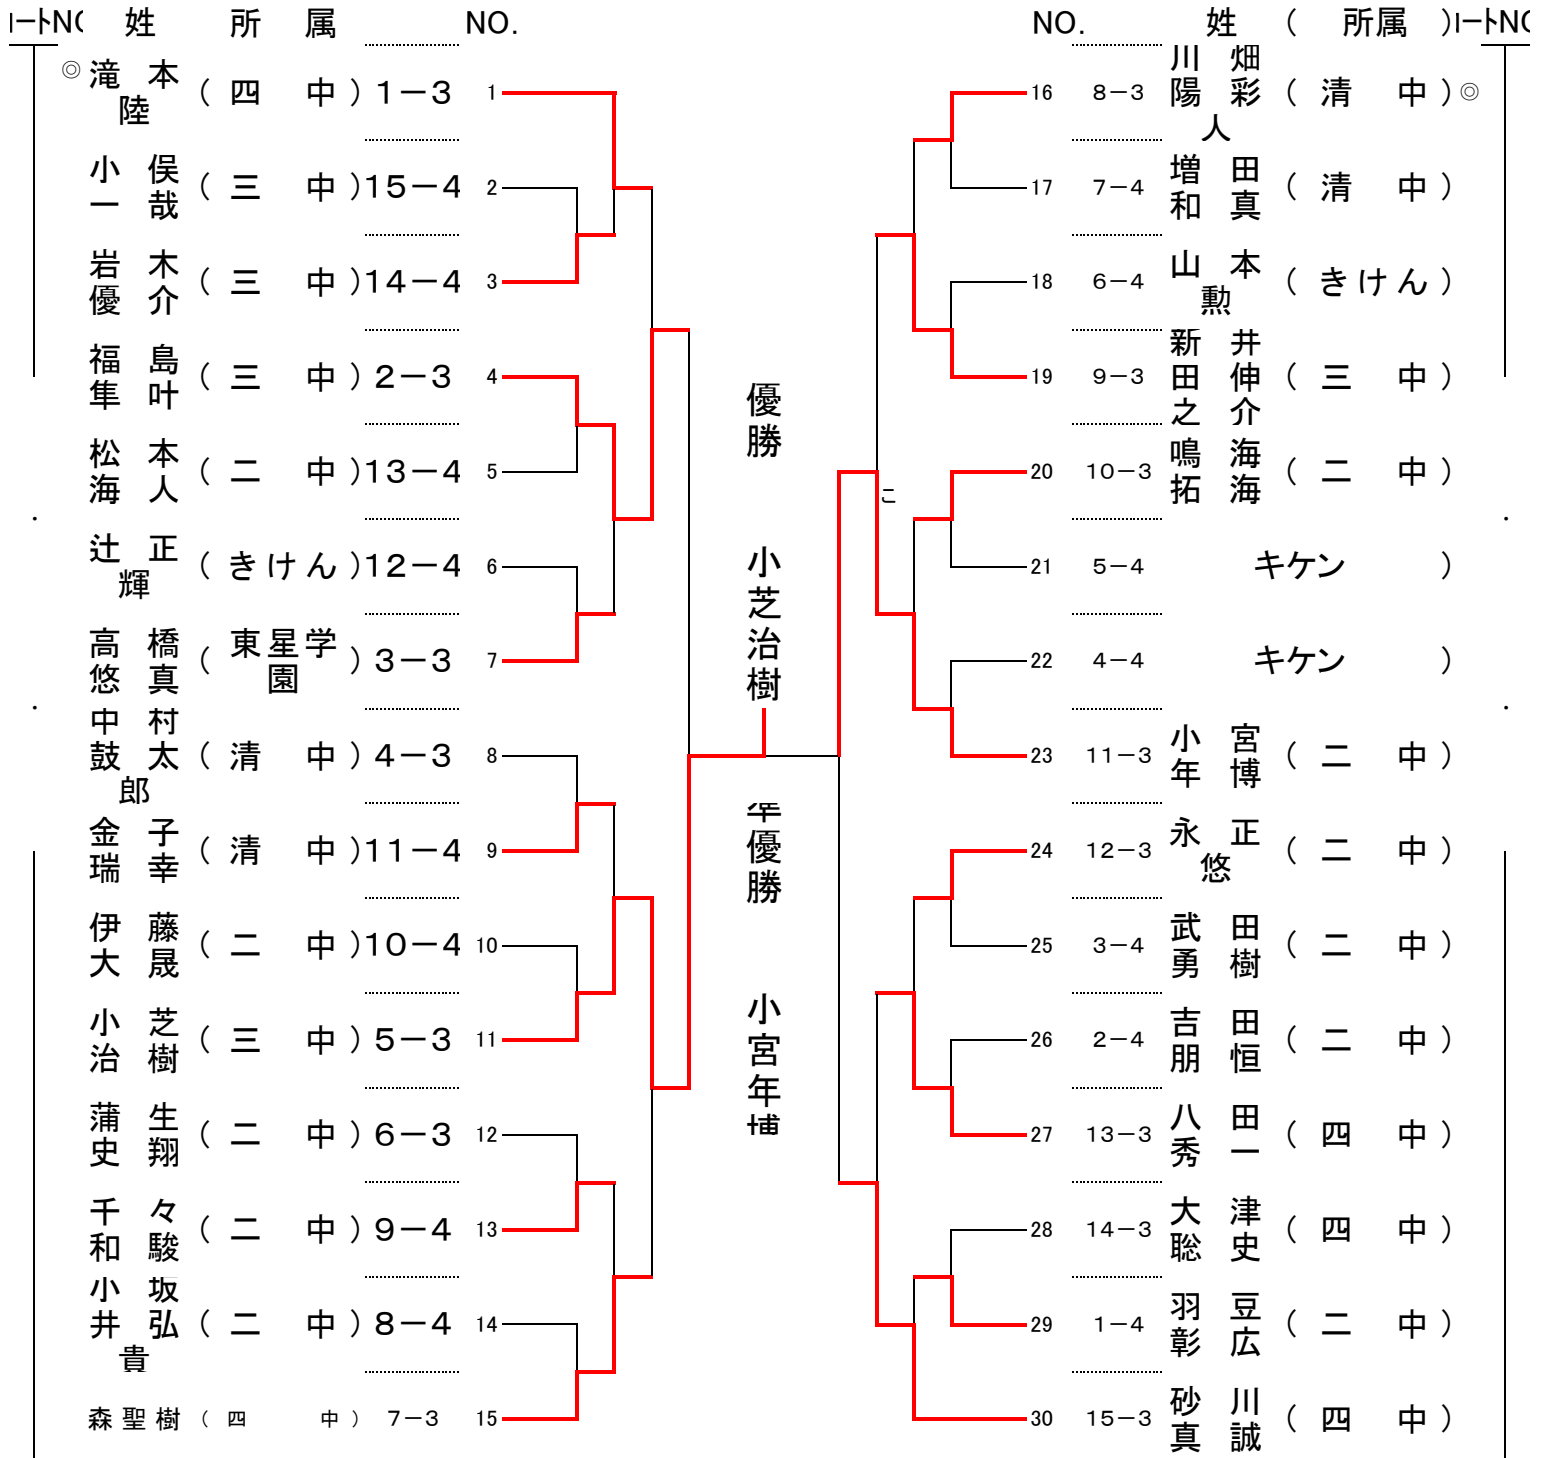

中学生男子の部 1位2位 決勝トーナメント

201711/11

※コートNo.

コートNo.	姓 (所属)	NO.	コートNo.	姓 (所属)	コートNo.
◎1	山田真 (清中)	1-1	16	滝澤 (三中)◎	8-1
2	佐々木悠也 (三中)	15-2	17	酒田 (三中)	7-2
3	田沼航輔 (三中)	14-2	18	兵頭大 (三中)	6-2
4	松塚磨 (二中)	2-1	19	岡海翔 (二中)	9-1
5	八保ジョニル (二中)	13-2	20	田村翔 (四中)	10-1
6	福成留仁 (三中)	12-2	21	森逢 (二中)	5-2
7	中尾実 (三中)	3-1	22	野上吾 (四中)	4-2
8	佐藤藤騎 (二中)	4-1	23	小海平人 (ステッイン)	11-1
9	伊藤藤斗 (三中)	11-2	24	菅井之 (二中)	12-1
10	井上陽 (三中)	10-2	25	佐相也 (二中)	3-2
11	浜田宙 (清中)	5-1	26	内田大 (四中)	2-2
12	矢野碧 (二中)	6-1	27	木戸哉 (三中)	13-1
13	尾崎真 (四中)	9-2	28	岡庭生 (二中)	14-1
14	吉田秀 (四中)	8-2	29	影山士 (三中)	1-2
15	大崎翔 (二中)	7-1	30	下地太 (二中)	15-1

優勝

山田真

準優勝

岡海翔

中学生男子の部 3位4位 トーナメント

※コートNo.

中学生女子

	1	2	3	4
	山下朱里 (清瀬中)	宮下楓 (清瀬中)	南口結良 (清瀬三中)	順位
山下朱里 (清瀬中)	-	○ 3-1	○	1
宮下楓 (清瀬中)	× 1-3	-	× 1-3	3
南口結良 (清瀬三中)	× 2-3	○ 3-1	-	2